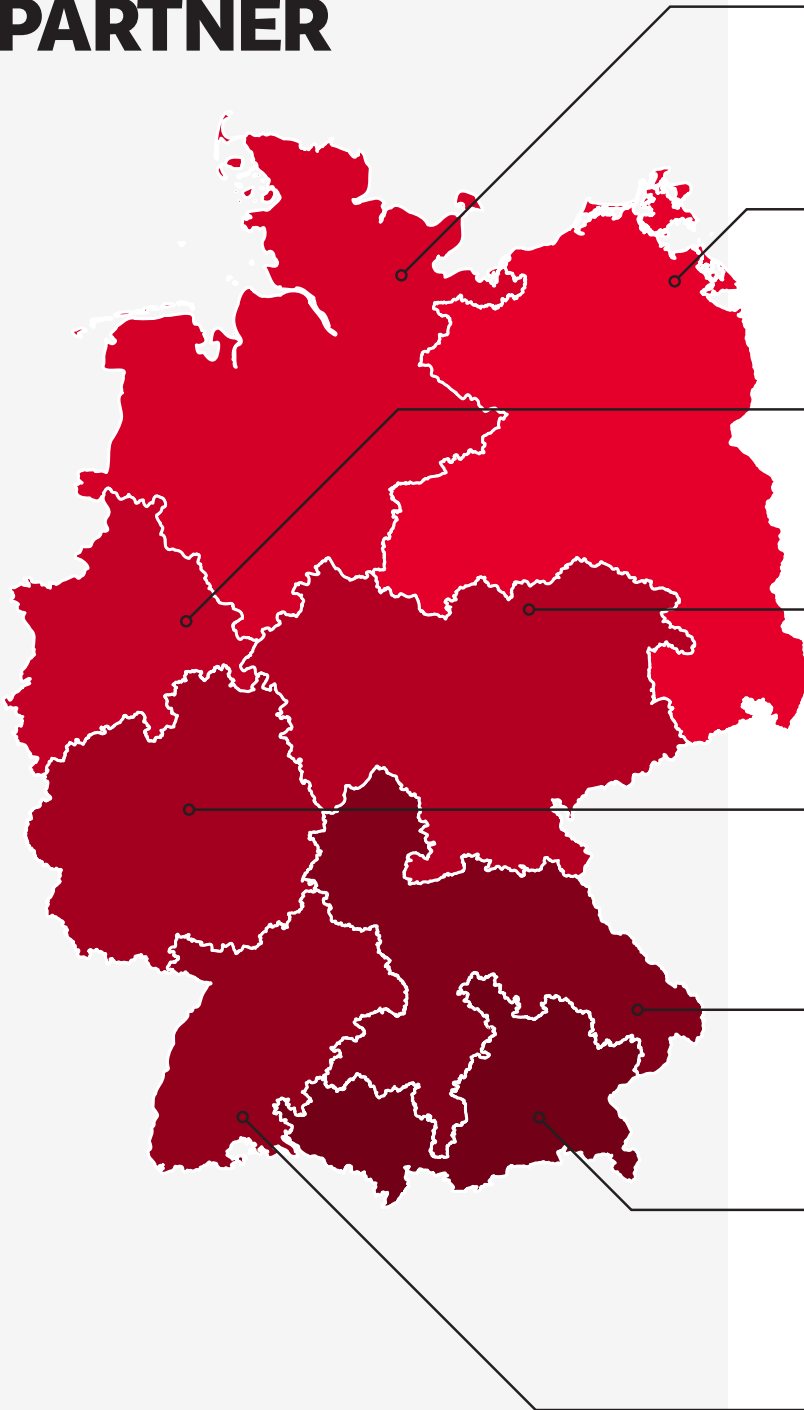

DEINE PERSÖNLICHEN ANSPRECH- PARTNER

PLZ GEBIETE:

20-33
49

**NICKY
KÖNIG**

+49 (0) 172 1342710
n.koenig@grofa.com

01-03
10-19
38-39

**STEFAN
NEUBERT**

+49 (0) 172 8626830
s.neubert@grofa.com

Nordrhein-Westfalen,
Teile Hessens & Niedersachsen

35-36
54-56
60-69
70-79
80-89

**ERICH
FUHRMANN**

+49 (0) 172 6638004
e.fuhrmann@grofa.com

Rhein-Main, Rheinland-Pfalz,
Saarland & Süddeutschland