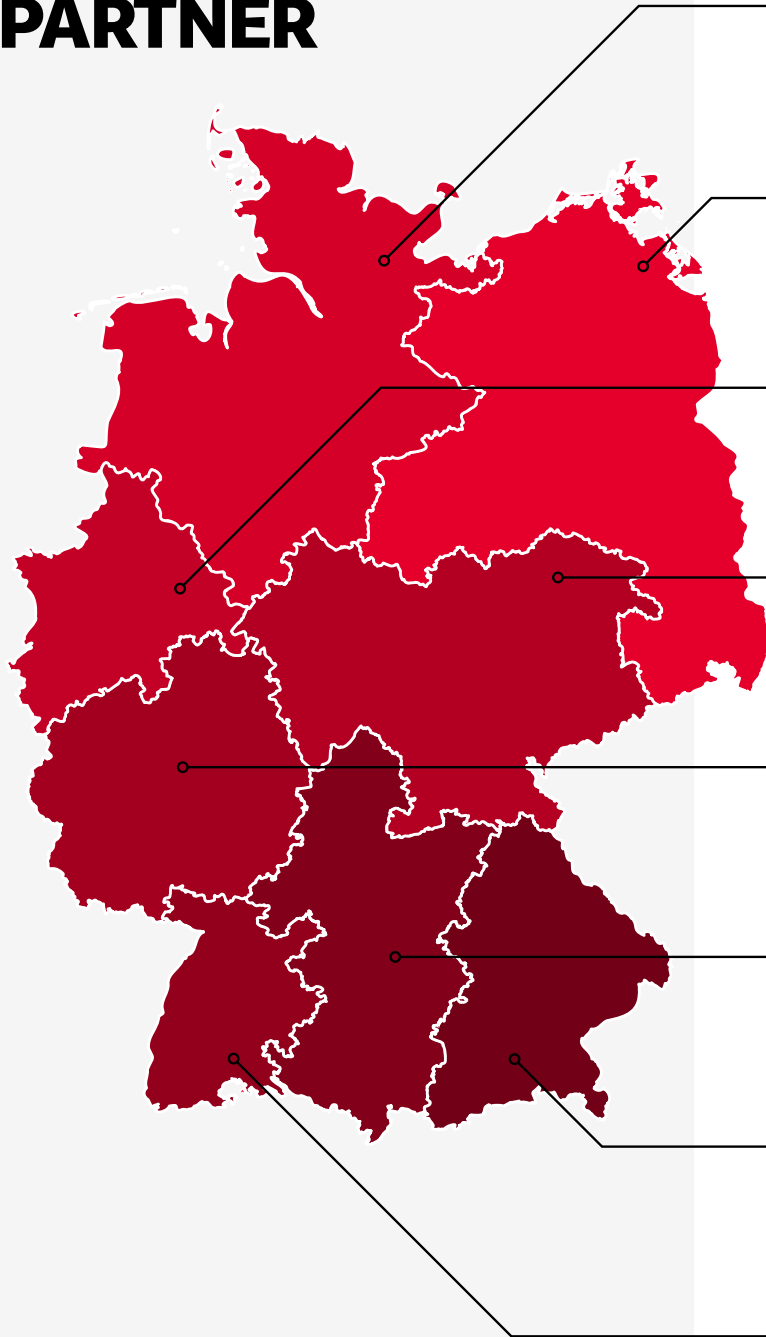

DEINE PERSÖNLICHEN ANSPRECH- PARTNER

PLZ GEBIETE:

20-33
49

**NICKY
KÖNIG**

+49 (0) 172 1342710
n.koenig@grofa.com

01-03
10-19
38-39

**STEFAN
NEUBERT**

+49 (0) 172 8626830
s.neubert@grofa.com

20-33
40-49
50-52
58-59

Gebiet:
Nord/West

**ERICH
FUHRMANN**

+49 (0) 172 6638004
e.fuhrmann@grofa.com

35
53-57
60-69
70-72
75-79

Gebiet:
Mitte/Südwest

**MARK DOMINIK
„NIKI“ ROTTER**

+49 (0) 172 1340220
m.rotter@grofa.com

INTERIM

73-74
80-89
90-94
97, A-69

Gebiet:
Bayern